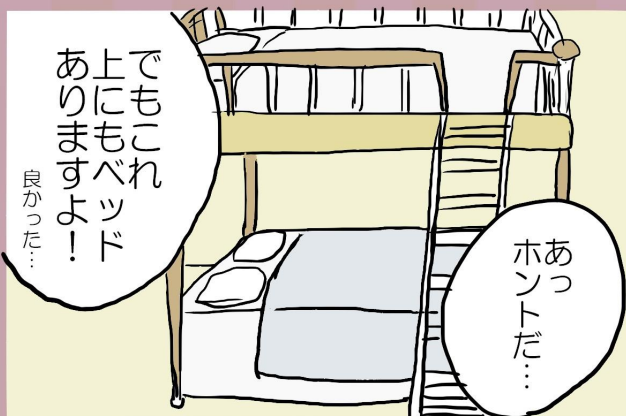

ダブルベッド

シャットダウン